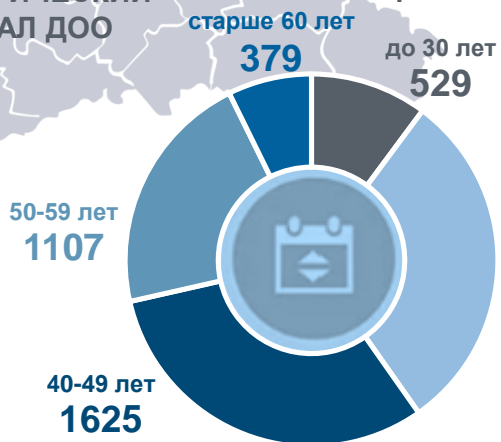

День воспитателя и дошкольных работников

27 сентября

Памятные даты и праздники

ДЕНЬ ВОСПИТАТЕЛЯ И ДОШКОЛЬНЫХ РАБОТНИКОВ

В Липецкой области

5 206

ПЕДАГОГИЧЕСКИЙ ПЕРСОНАЛ ДОО

Распределение педагогического персонала по возрасту, человек

Распределение педагогического персонала по уровню образования, человек

Высшее

3 720

Среднее профессиональное

1 463

Распределение педагогического персонала по стажу работы, человек

20 и более лет
2227

СРЕДНЯЯ ЗАРАБОТНАЯ ПЛАТА В 2021 ГОДУ, РУБ.