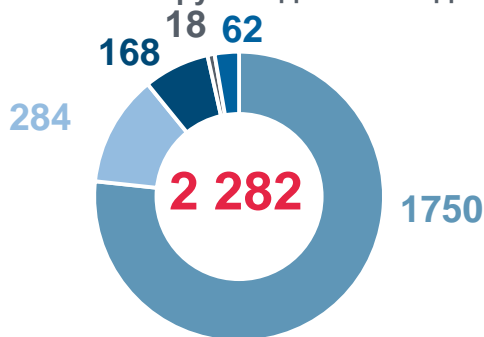

День воспитателя и дошкольных работников

27 сентября

Памятные даты и праздники

ДЕНЬ ВОСПИТАТЕЛЯ И ДОШКОЛЬНЫХ РАБОТНИКОВ

В Липецкой области

5 206

ПЕДАГОГИЧЕСКИЙ ПЕРСОНАЛ ДОО

Распределение педагогического персонала по возрасту, человек

Распределение педагогического персонала по уровню образования, человек

Высшее

3 720

Среднее профессиональное

1 463

Распределение педагогического персонала по стажу работы, человек

20 и более лет
2227

СРЕДНЯЯ ЗАРАБОТНАЯ ПЛАТА В 2021 ГОДУ, РУБ.

31 762

СРЕДНЯЯ ЗАРАБОТНАЯ ПЛАТА В ЯНВАРЕ-ИЮНЕ 2022 ГОДА, РУБ.

34 057

Количество групп в детских садах

Распределение воспитанников по возрасту в дошкольных образовательных организациях

Число дошкольных образовательных организаций, включая обособленные структурные подразделения (филиалы) и группы