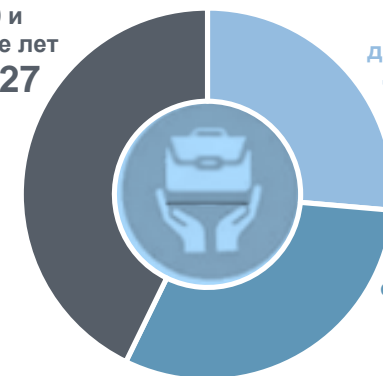

День воспитателя и дошкольных работников

27 сентября

Памятные даты и праздники

ДЕНЬ ВОСПИТАТЕЛЯ И ДОШКОЛЬНЫХ РАБОТНИКОВ

В Липецкой области

5 206

ПЕДАГОГИЧЕСКИЙ ПЕРСОНАЛ ДОО

Распределение педагогического персонала по возрасту, человек

Распределение педагогического персонала по уровню образования, человек

Высшее

3 720

Среднее профессиональное

1 463

Распределение педагогического персонала по стажу работы, человек

20 и более лет
2227

СРЕДНЯЯ ЗАРАБОТНАЯ ПЛАТА В 2021 ГОДУ, РУБ.

31 762

СРЕДНЯЯ ЗАРАБОТНАЯ ПЛАТА В ЯНВАРЕ-ИЮНЕ 2022 ГОДА, РУБ.

34 057

Количество групп в детских садах

Распределение воспитанников по возрасту в дошкольных образовательных организациях

Число дошкольных образовательных организаций, включая обособленные структурные подразделения (филиалы) и группы